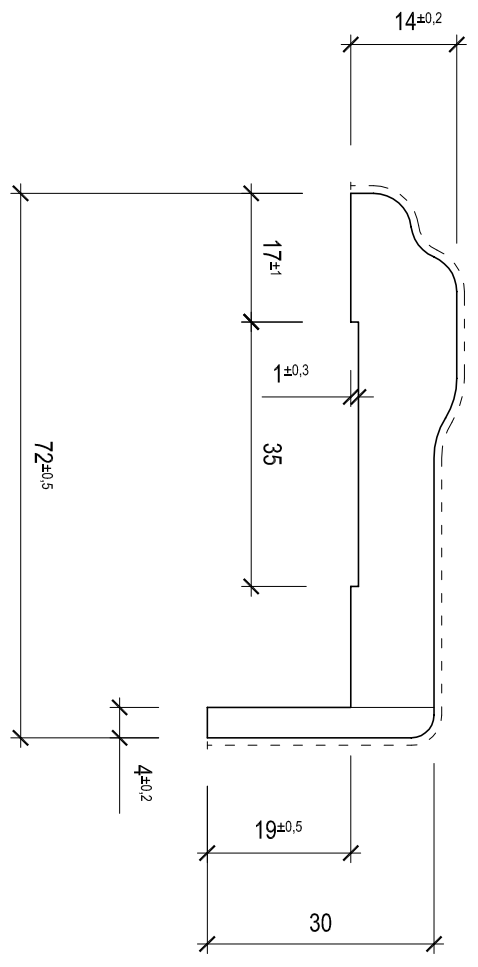

BRAGA SPA
Via Elio Varoni, 51 | 26041 | Castelmaggiore | CR
Viale Lino Zanussi, 17 | 33070 | Marone di Biugnera | PN

COD CLIENTE: *
COD MODELLO: TP3
DESCRIZIONE: COPRIFILLO BAROCCO

DATA: 06/07/09
REV. N°
DESCRIZIONE MODIFICA
DATA

MATERIALE: MULTISTRATO PLOPPO / MDF
SEZ. GREZZA: 14 X 72
3 X 32
SEZ. SCORN.: 33 X 72
FRESA: .
COLLA: POLIOL
TIPO RIVEST.: SVILUPPO
1° PASSAG.: 116
2° PASSAG.: .
OPW NR.: .

FIRMA: *Caroppo S*
SCALA: 1 : 1
TOLLERANZE GENERALI: ± 0.2 MM

DOCUMENTO DI PROPRIETÀ DI BRAGA SPA - VIETATE LA RIPRODUZIONE E DIFFUSIONE SENZA SPECIFICA AUTORIZZAZIONE SCRITTA

*: --- : PARTI RIVESTITE

TUTTE LE QUOTE SI INTENDONO FINITE COMPRESIVE SPESSORE TRANCIATO 5/10

MISURA GREZZA (MM)	MISURA FINITA (MM)	TANGANIKKA	ROVERE EUROPEO	CILIEGIO USA	NOCE NAZIONALE	PINO	CASTAGNO	FRASSINO	PEZZI PRELEVATI	PEZZI LAVORATI	NOTE PER L'IMBALLO:
2280	2250										X BANGALE FERRO X GABBIA DI LEGNO X PANNELLO INF. - 2120 X1050 X PANNELLO DI CHIUSURA X SPUGNA X ANGOGLARI
3050	3050										NOTE: IMBALLO FINALE FARE BANDALI DA 520 PZ TENERE SEPARATI I COLORI